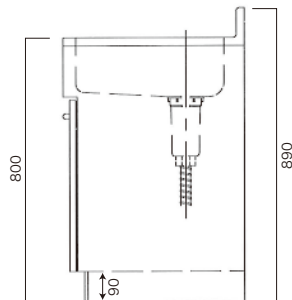

公団型シリーズ

<仕様>

天板ステンレス(SUS443・430)
 扉:ポリエステル合板
 付属品:小型ゴミ収納器、ジャバラホース
 包丁差し、排水円板
 ガス台:高さ640
 色:アイボリー

<別売>

- ・バックガード W700×H250、W600×H250
- ・直管アダプター
- ・ステントラップ

※特注の対応はしていません。

※公団型シリーズはオープン価格となります。

流し台

MK-1800・R水槽
 (L水槽・Lガス中水槽・Rガス中水槽あり)
 W1800×D550×H800mm

MK-1700・R水槽
 (L水槽・Lガス中水槽・Rガス中水槽あり)
 W1700×D550×H800mm

MK-1600・R水槽
 (L水槽あり)
 W1600×D550×H800mm

MK-1500・R水槽
 (L水槽あり)
 W1500×D550×H800mm

MK-1400・R水槽
 (L水槽あり)
 W1400×D460×H800mm

MK-1200・R水槽
 (L水槽あり)
 W1200×D460×H800mm

MK-1000・R水槽
 (L水槽あり)
 W1000×D550×H800mm

MK-1200F・R水槽
 (L水槽あり)
 W1200×D550×H800mm

MK-800・R水槽
 (L水槽あり)
 W800×D460×H800mm

調理台

MK-600 (全水槽)
 W600×D460×H800mm

MKT-600 MKT-700
 W600×D550×H800mm W700×D550×H800mm