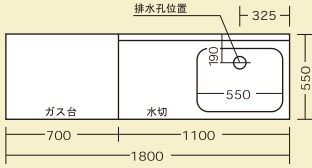

公団型寸法図

MK-1800R外水槽