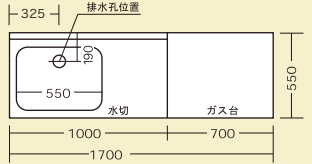

MK-1700L外水槽