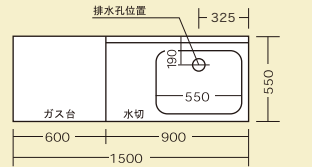

MK-1500R外水槽