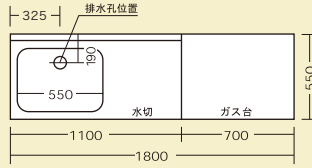

MK-1800L外水槽