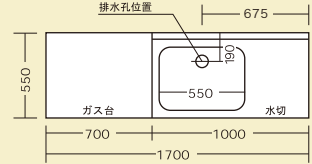

MK-1700Lガス中水槽