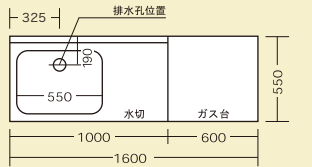

MK-1600L外水槽