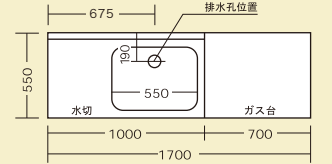

MK-1700Rガス中水槽