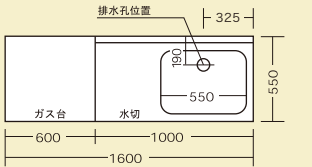

MK-1600R外水槽