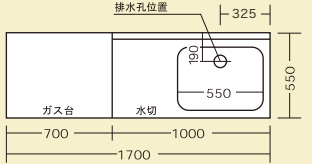

MK-1700R外水槽