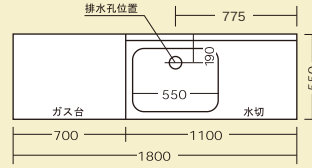

MK-1800Lガス中水槽