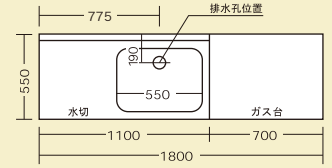

MK-1800Rガス中水槽